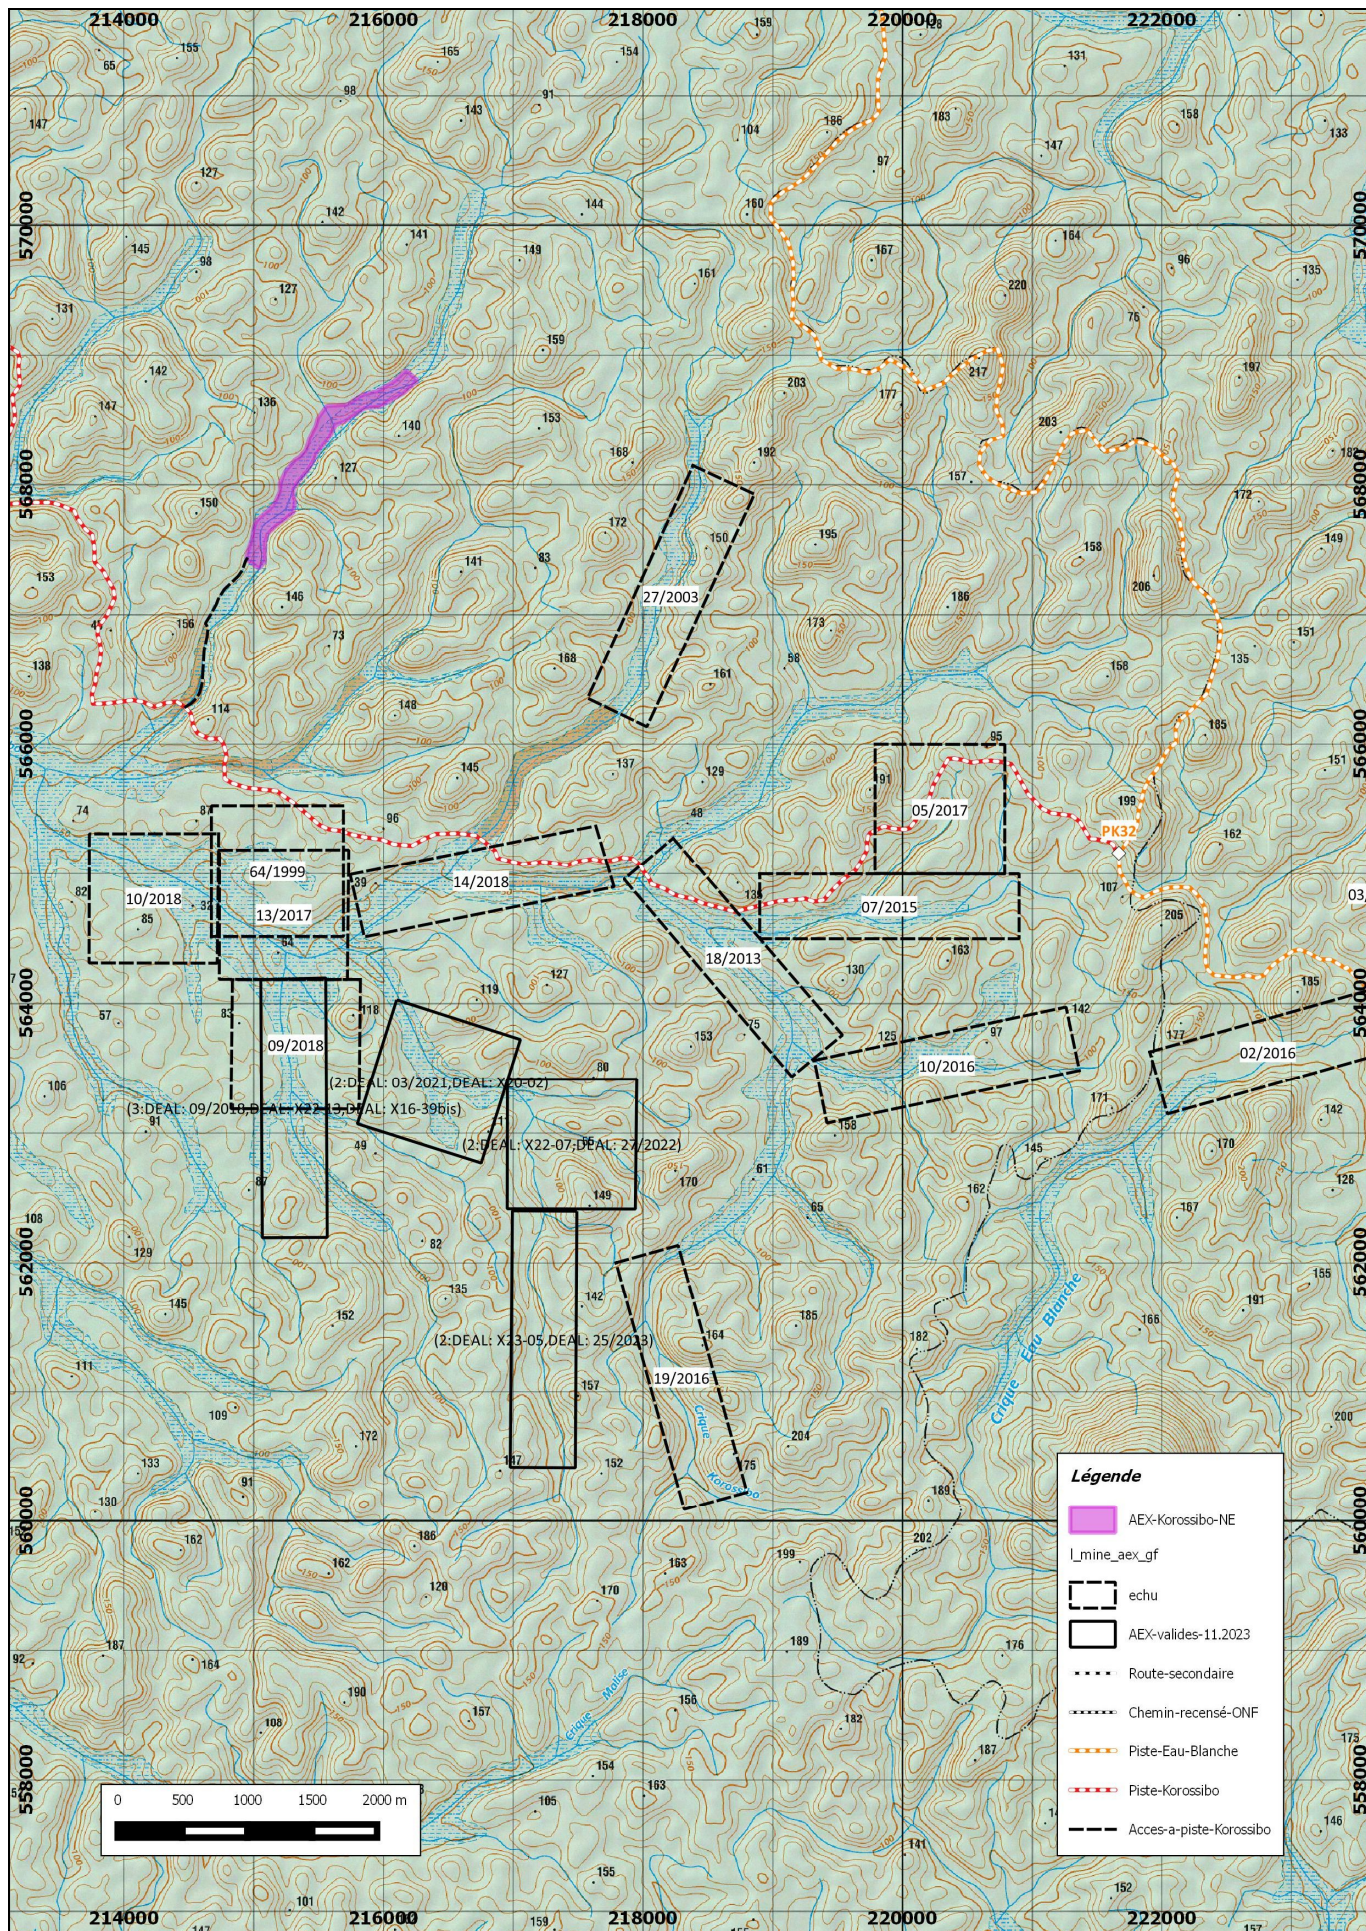

Schéma de pénétration du domaine forestier dans le cadre de l'AEX « Korossibo NE » de la SARL CTA sur un fond de carte IGN au 1/250 000° en RGFG95 UTM22

Schéma de pénétration du domaine forestier dans le cadre de l'AEX « Korossibo NE » de la SARL CTA sur un fond de carte IGN adapté au 1/150 000° en RGFG95 UTM22

Plan de projet dans le cadre de l'AEX « Korossibo NE » de la SARL CTA sur un fond de carte IGN au 1/50 000° en RGFG95 UTM22