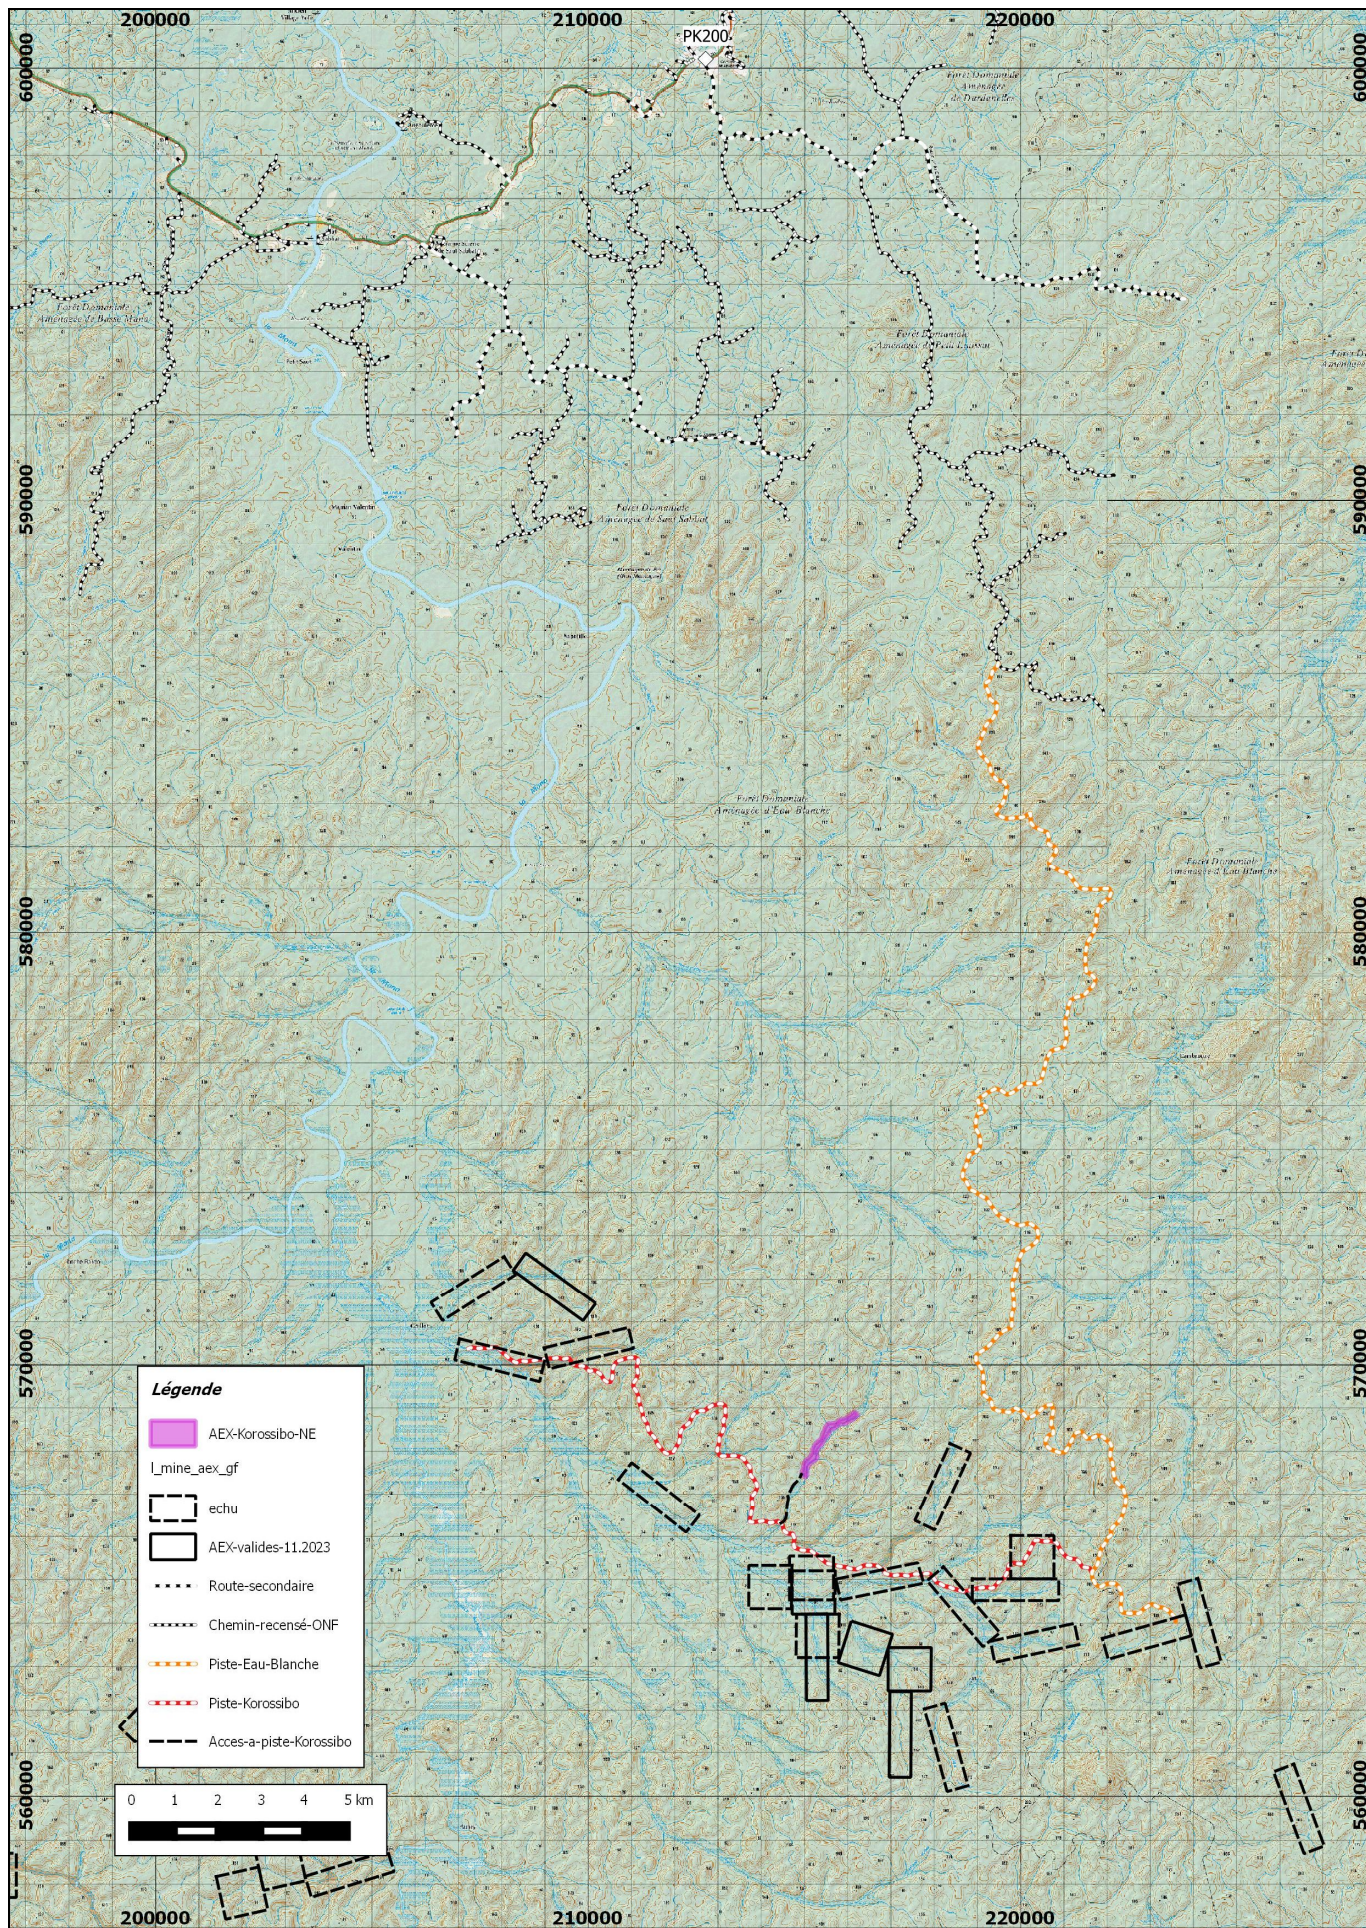

Schéma de pénétration du domaine forestier dans le cadre de l'AEX « Korossibo NE » de la SARL CTA sur un fond de carte IGN au 1/250 000° en RGFG95 UTM22

Schéma de pénétration du domaine forestier dans le cadre de l'AEX « Korossibo NE » de la SARL CTA sur un fond de carte IGN adapté au 1/150 000° en RGFG95 UTM22

Plan de projet dans le cadre de l'AEX « Korossibo NE » de la SARL CTA sur un fond de carte IGN au 1/50 000° en RGFG95 UTM22